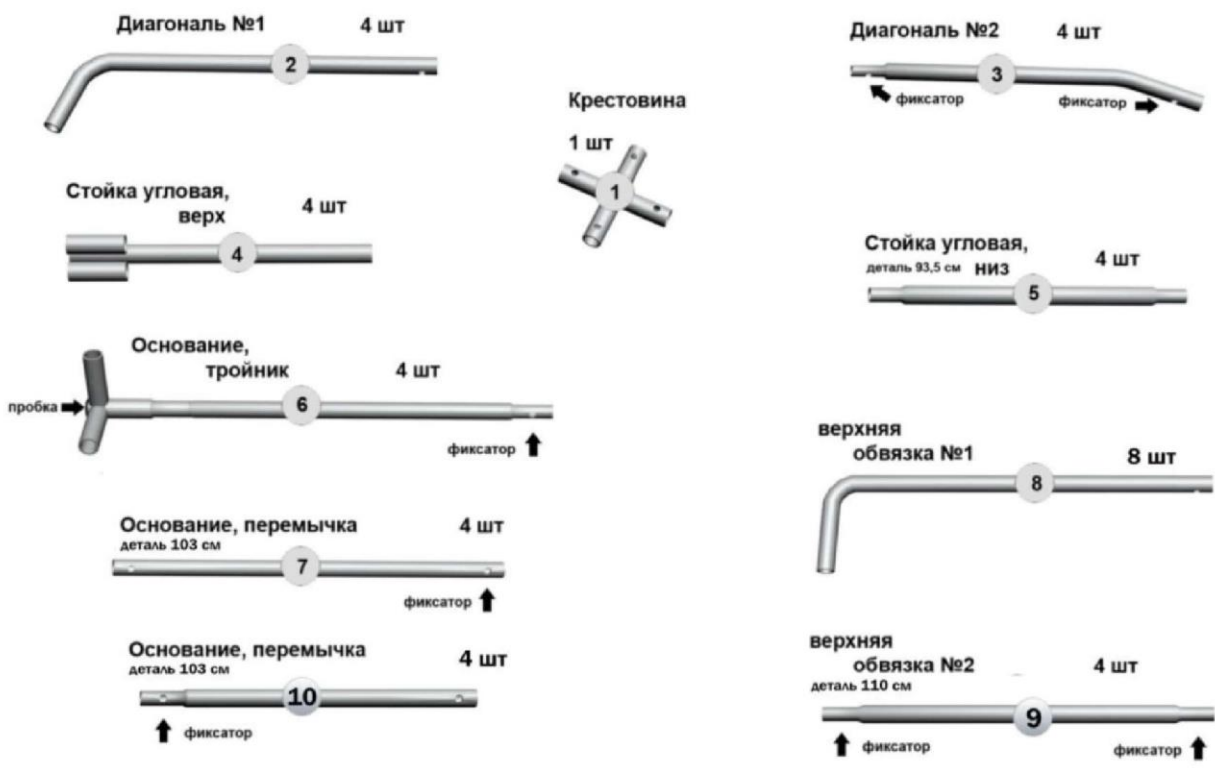

В КОМПЛЕКТ КАРКАСА ШАТРА ПИКНИК 3,0Х3,0 ЭЛИТ ВХОДИТ:

- | | | | |
|--------------|--------------|--------------|---------------|
| Поз№1 - 1 шт | Поз№4 - 4 шт | Поз№7 - 4 шт | Поз№10 - 4 шт |
| Поз№2 - 4 шт | Поз№5 - 4 шт | Поз№8 - 8 шт | Мешок - 1 шт |
| Поз№3 - 4 шт | Поз№6 - 4 шт | Поз№9 - 4 шт | |

2. установите верхнюю обвязку

3. отдельно соберите крышу

4. Установите крышу на коробку
каркаса