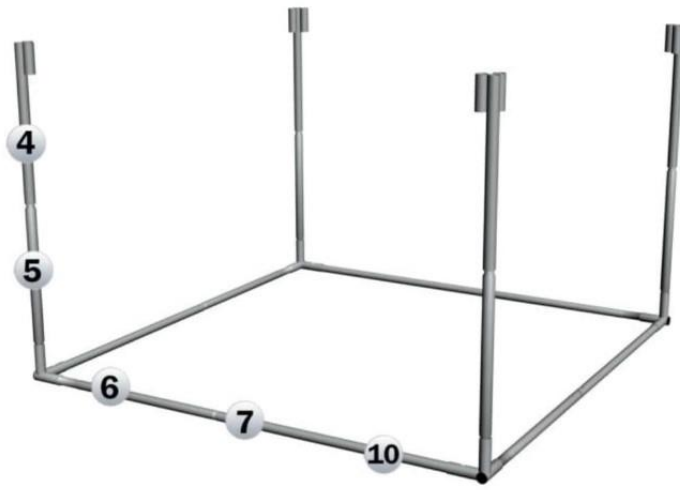

1. установите основание каркаса,
и установите 4 угловых стойки

2. установите верхнюю обвязку

3. отдельно соберите крышу

4. Установите крышу на коробку
каркаса